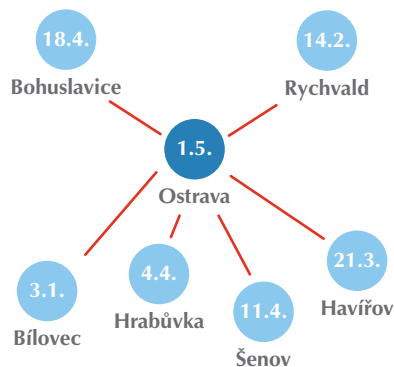

Rapid tour Ostravský koník 2015

Série rapid turnajů v Ostravě a okolí pořádaných v období od 1.ledna do 1.května 2015. Kombinace kvalitně a hojně obsazených turnajů s bohatou historií s nově vznikajícími turnaji. Jednotlivým prvkem všech těchto turnajů je snadná dostupnost z Ostravy posílená o unikátní šachový autobus zajišťující přepravu účastníků z Ostravy do dějiště turnaje a zpět.

Obohaťte si jarní část šachových soutěží o sobotní rapidy a potrénujte před květnovým šachovým svátkem v Ostravě. Nejlepší hráči v jednotlivých kategoriích celého rapid tour si mohou vyhrát startovné zdarma do turnajů Ostravského koníka 2015!!!

Turnaje rapid tour:

- Bílovec 3.1.2015 cenový fond 15.000 Kč
- Rychvald 14.2.2015 cenový fond 8.500 Kč
- Havířov 21.3.2015 cenový fond 7.900 Kč
- Ostrava-Hrabůvka 4.4.2015 cenový fond 7.500 Kč
- Šenov 11.4.2015 cenový fond 7.300 Kč
- Bohuslavice 18.4.2015 cenový fond 26.000 Kč
- Ostrava 1.5.2015 cenový fond 10.000 Kč

Pravidla rapid tour:

1. soutěží se ve 4 kategoriích: FIDE ELO do 1600, do 1800, do 2000 a bez omezení
   - započítávají se nejlepší 4 dosažené výsledky (součet dosažených bodů)
   - v případě rovnosti bodů rozhoduje nejlepší dosažené umístění na některém z turnajů
   - 3 nejlepší v každé kategorii FIDE ELO do 1600, do 1800, do 2000 získají:
     ... **startovné zdarma do B či C turnaje** Ostravského koníka 2015
   - 3 nejlepší (mimo GM a IM) v kategorii bez omezení získají:
     ... **startovné zdarma do A turnaje** Ostravského koníka 2015
   - na turnaje nekonající se v Ostravě bude z Ostravy vypraven speciální autobus, který za pouhých 20 Kč zaveze ráno účastníky na místo konání turnaje a bezprostředně po vyhlášení výsledků pak i zpět do Ostravy. V Ostravě bude možné nastoupit na těchto lokalitách:
     - parkoviště před Domem kultury města Ostravy
     - Hrabůvka, rondel
     - horní zastávka Svinov mosty
2. Sledujte propozice jednotlivých turnajů pro upřesnění pořadí, místa a času nástupů

OSTRAVA!!!