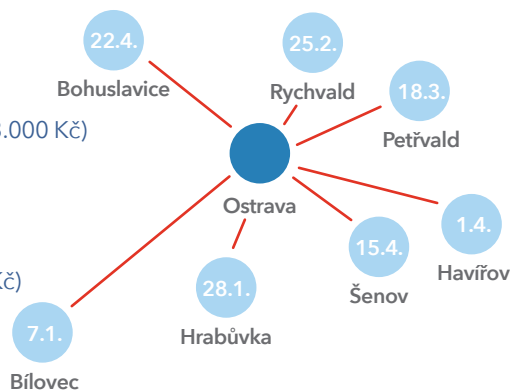

RAPID TOUR OSTRAVSKÝ KONÍK 2023

www.rapidtour.cz

Série sedmi rapid turnajů v Ostravě a okolí pořádaných každoročně v jarním období před začátkem mezinárodního šachového festivalu Ostravský koník.

Kombinace kvalitně obsazených i menších turnajů, kdy jednotlivým prvkem je snadná dostupnost z Ostravy posílená o unikátní šachový autobus zajišťující přepravu účastníků z Ostravy do dějiště turnaje a zpět.

Turnaje rapid tour:

- 7.1.2023 **Bílovec** (cenový fond 32.000 Kč)
- 28.1.2023 **Ostrava-Hrabůvka** (cenový fond 13.000 Kč)
- 25.2.2023 **Rychvald** (cenový fond 8.500 Kč)
- 18.3.2023 **Petřvald** (cenový fond 6.200 Kč)
- 1.4.2023 **Havířov** (cenový fond 8.000 Kč)
- 15.4.2023 **Šenov** (cenový fond 9.400 Kč)
- 22.4.2023 **Bohuslavice** (cenový fond 26.300 Kč)