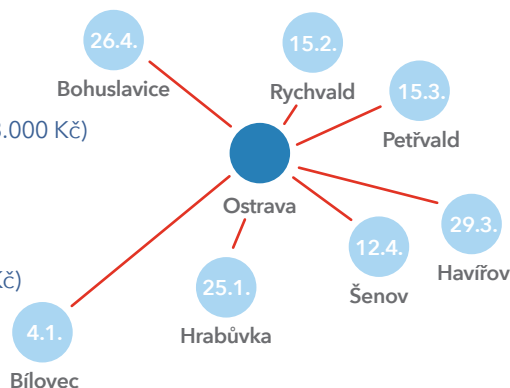

RAPID TOUR OSTRAVSKÝ KONÍK 2025

www.rapidtour.cz

Série sedmi rapid turnajů v Ostravě a okolí pořádaných každoročně v jarním období před začátkem mezinárodního šachového festivalu Ostravský koník.

Kombinace kvalitně obsazených i menších turnajů, kdy jednotlivým prvům je snadná dostupnost z Ostravy posílená o unikátní šachový autobus zajišťující přepravu účastníků z Ostravy do dějiště turnaje a zpět.

Turnaje rapid tour:

- 4.1.2025 **Bílovec** (cenový fond 32.000 Kč)
- 25.1.2025 **Ostrava-Hrabůvka** (cenový fond 13.000 Kč)
- 15.2.2025 **Rychvald** (cenový fond 9.100 Kč)
- 15.3.2025 **Petřvald** (cenový fond 10.300 Kč)
- 29.3.2025 **Havířov** (cenový fond 10.600 Kč)
- 12.4.2025 **Šenov** (cenový fond 11.600 Kč)
- 26.4.2025 **Bohuslavice** (cenový fond 27.200 Kč)